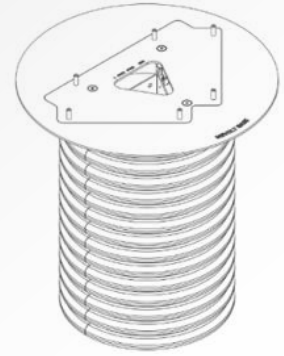

Lieferumfang:

Benennung		H x B x L in mm	Gewicht in kg	Farbe*/ Farbnummer
<b>SET BASE FRAME DN350</b>		<b>130 x 320 x 580</b>	<b>15.4</b>	<b>-</b>
Base Frame Element DN350		84 x 292 x 563	4.2	silbergrau*
Base Frame Element DN350		84 x 292 x 563	4.2	silbergrau*
Base Frame Element DN350		84 x 292 x 563	4.2	silbergrau*
Befestigungskit MEVOLT BASE		45 x 115 x 175	0.8	-

Benennung		H x B x L in mm	Gewicht in kg	Farbe*/ Farbnummer
<b>SET BASE PLATE DN350 MK22</b>		<b>50 x 440 x 440</b>	<b>5.4</b>	<b>-</b>
Base Plate MK22 DN350		30 x 430 x 430	4.2	silbergrau*

Benennung		H x B x L in mm	Gewicht in kg	Farbe*/ Farbnummer
<b>SET KUNSTSTOFF-WELLROHR DN350</b>		<b>400 x 400 x 800**</b>	<b>5.2</b>	<b>schwarz</b>

**Beschreibung:**

Fundament für WALLBOX CARRIER  
MK23 DELTA

Alle Komponenten lassen sich für eine erneute Setzung des Fundaments wiederverwenden.

Benennung	Artikelnummer	H x B x L in mm	Gewicht in kg	Farbe*/ Farbnummer
MEVOLT BASE MK23 DN350	2081010002	600 x 600 x 800**	30.0	silbergrau* schwarz

Lieferumfang:

Benennung		H x B x L in mm	Gewicht in kg	Farbe*/ Farbnummer
SET BASE FRAME DN350		130 x 320 x 580	15.4	-
Base Frame Element DN350		84 x 292 x 563	4.2	silbergrau*
Base Frame Element DN350		84 x 292 x 563	4.2	silbergrau*
Base Frame Element DN350		84 x 292 x 563	4.2	silbergrau*
Befestigungskit MEVOLT BASE		45 x 115 x 175	0.8	-