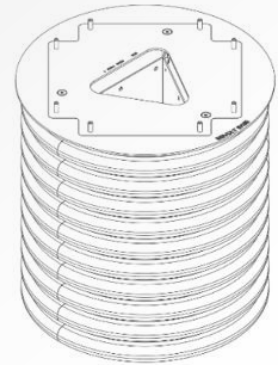

Lieferumfang:

Benennung		H x B x L in mm	Gewicht in kg	Farbe*/ Farbnummer
SET BASE FRAME DN500		130 x 450 x 580	20.2	-
Base Frame Element DN500		94 x 415 x 563	5.8	silbergrau*
Base Frame Element DN500		94 x 415 x 563	5.8	silbergrau*
Base Frame Element DN500		94 x 415 x 563	5.8	silbergrau*
Befestigungskit MEVOLT BASE		45 x 115 x 175	0.8	-

Benennung		H x B x L in mm	Gewicht in kg	Farbe*/ Farbnummer
SET BASE PLATE DN500 MK23		50 x 610 x 610	10.8	-
Base Plate MK23 DN500		30 x 600 x 600	9.8	silbergrau*

Benennung		H x B x L in mm	Gewicht in kg	Farbe*/ Farbnummer
SET KUNSTSTOFF-WELLROHR DN500		600 x 600 x 800**	13.0	schwarz

Beschreibung:

Fundament für WALLBOX CARRIER  
MK24 QUATTRO

Alle Komponenten lassen sich für eine erneute Setzung des Fundaments wiederverwenden.

Benennung	Artikelnummer	H x B x L in mm	Gewicht in kg	Farbe*/ Farbnummer
MEVOLT BASE MK24 DN500	2083010002	600 x 600 x 800**	40,0	silbergrau* schwarz